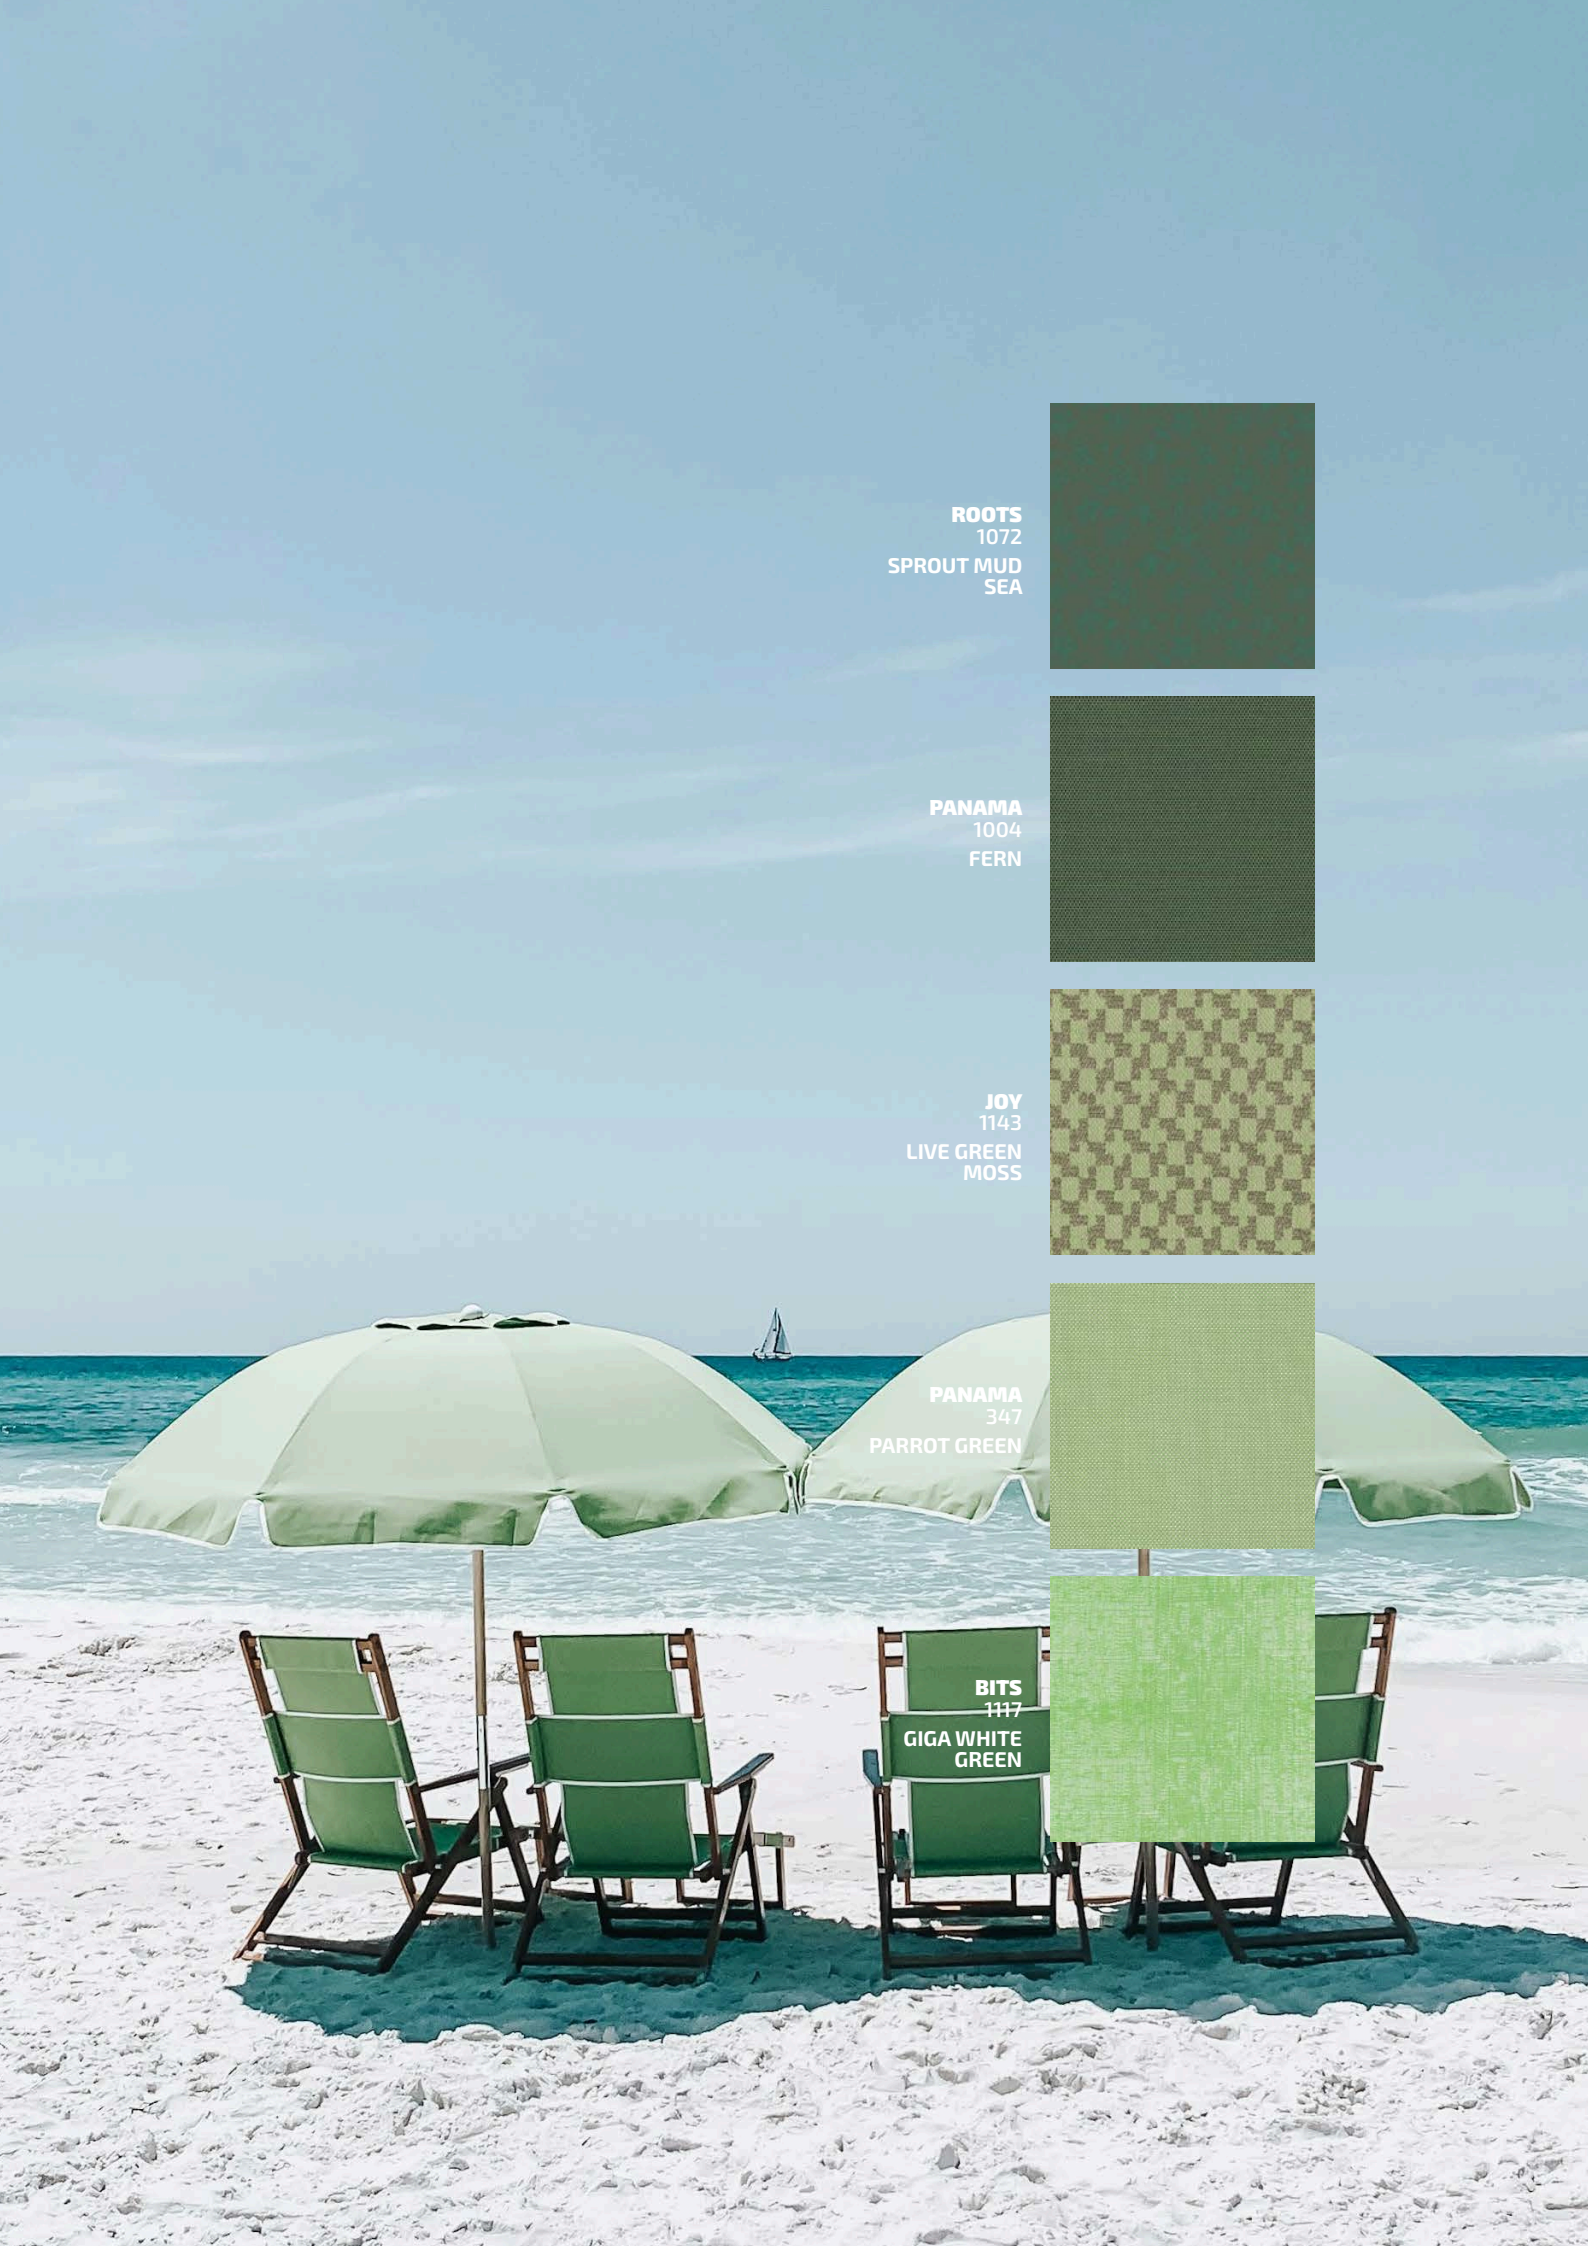

ROOTS
1072
SPROUT MUD
SEA

PANAMA
1004
FERN

JOY
1143
LIVE GREEN
MOSS

PANAMA
347
PARROT GREEN

BITS
1117
GIGA WHITE
GREEN

ALBIS 786 LINEN | ALBIS 784 SNOW |

ROOTS
1084
BUD WHITE MOSS

ROOTS
1078
BUD MUD LIMONETTO